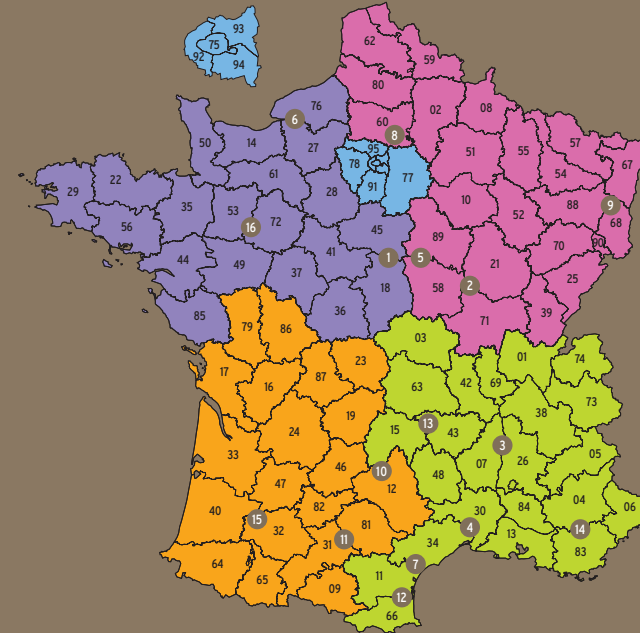

Le Collectif national des Céramistes regroupe
650 ateliers au sein de 16 associations régionales

1. Association Céramique La Borne	9. Prochain arrêt la Terre
2. Céramistes de Bourgogne Franche-Comté	10. Teranga
3. D'Argiles	11. Terre et Terres
4. Planète Terre	12. Terres en Méditerranée
5. Potiers Créateurs de Puisaye	13. Terres et Potiers d'Auvergne
6. Pôle Céramique Normandie	14. Terres de Provence
7. Potiers de Saint-Jean-de-Fos	15. Terres Neuves du Sud-Ouest
8. Potiers et Céramistes de l'Oise	16. Tout Terre

Pour plus d'informations, rendez-vous sur le site
www.collectif-ceramistes.org

Collectif national
des céramistes

ATELIERS D'ART
DE FRANCE

marchés
de potiers
2020